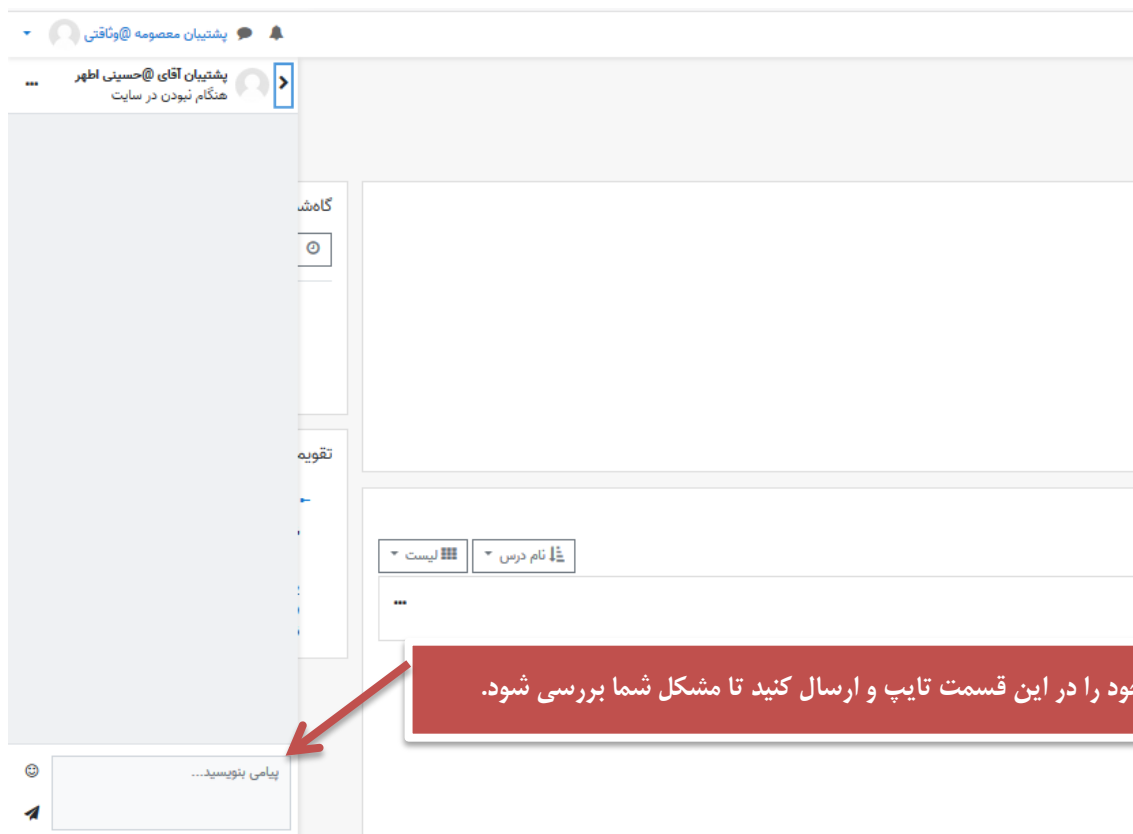

## باسمه تعالی

راهنمای ارسال پیام به پشتیبان در سامانه مدل

پشتیبان امتحانات نوبت عصر سطح ۲ و ۳ (حضور و غیرحضور)

آقای حسینی اطهر

اسامی همکاران پاسخگو به مشکلات امتحانی در نوبت صبح به تفکیک مدرسه و مرکز

خانم حسینی	مرکز غیرحضور و مجازی	خانم علی حسینی	مرکز فارسی
خانم شرف الدین	مرکز تعلیم	خانمها جلالی، جعفری و مهاجری	مدرسه مومنات
خانم حسینیان	مرکز تفسیر	خانم عزیزی	مدرسه فائزات
خانم نعمتی	مرکز تاریخ	خانم شریعتی	مدرسه مشکات
خانم نوروزی	مرکز فلسفه	خانم غلامعلی شاهی	مرکز فقه