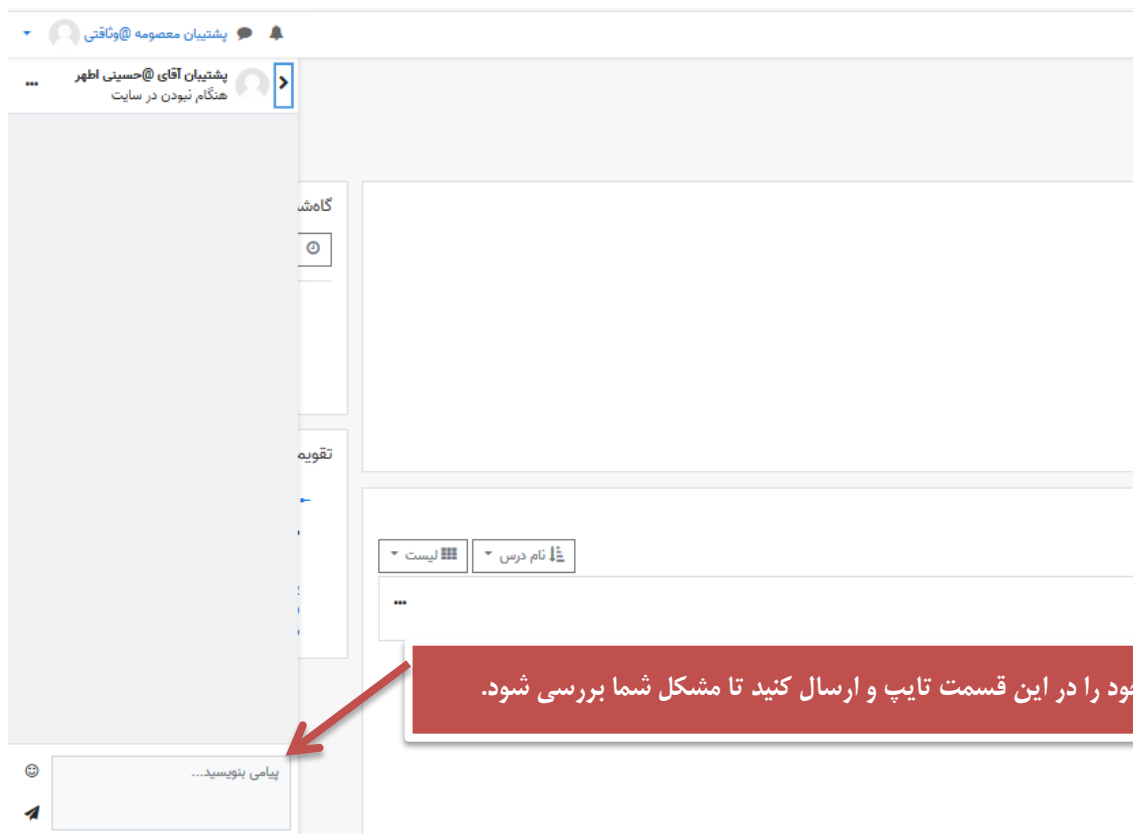

باسمه تعالی

راهنمای ارسال پیام به پشتیبان در سامانه مدل

اسامی همکاران پشتیبان آزمون های پایان نیمسال به تفکیک مدرسه و مرکز

مرکز فارسی - تمهیدیه	خانمها علی حسینی و نجفی	مرکز غیرحضور و مجازی	آقای حسینی اطهر
مدرسه مومنات	خانمها جعفری و مهاجری	مرکز تعلیم	خانم شرف الدین
مدرسه فائزات	خانم کاظمی	مرکز تفسیر	خانم حسینیان
مدرسه مشکات	خانم شریعتی	مرکز تاریخ	خانم نعمتی
مرکز فقه	خانم غلامعلی شاهی	مرکز فلسفه	خانم نوروزی